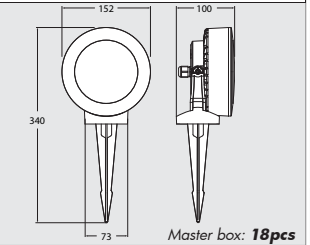

TOMMY-EL		
3W	4000K	2M2.000.G1L
3000K		2M2.000.G1R
7W	4000K	2M2.000.C1L
3000K		2M2.000.C1R
10W	4000K	2M2.000.D1L
3000K		2M2.000.D1R

TOMMY-EL SPIKE		
3W	4000K	2M2.001.G1L
3000K		2M2.001.G1R
7W	4000K	2M2.001.C1L
3000K		2M2.001.C1R
10W	4000K	2M2.001.D1L
3000K		2M2.001.D1R