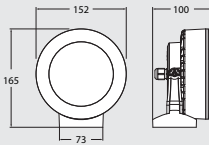

TOMMY-EL		
3W	4000K	2M2.000.G1L
3000K		2M2.000.G1R
7W	4000K	2M2.000.C1L
3000K		2M2.000.C1R
10W	4000K	2M2.000.D1L
3000K		2M2.000.D1R

TOMMY-EL SPIKE		
3W	4000K	2M2.001.G1L
3000K		2M2.001.G1R
7W	4000K	2M2.001.C1L
3000K		2M2.001.C1R
10W	4000K	2M2.001.D1L
3000K		2M2.001.D1R