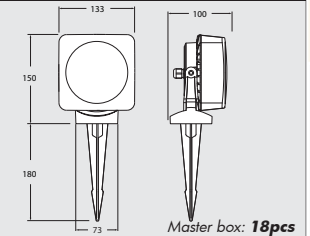

TOMMY-SQ SPIKE		
3W	4000K	5M1.001.G1L
3000K		5M1.001.G1R
7W	4000K	5M1.001.C1L
3000K		5M1.001.C1R
10W	4000K	5M1.001.D1L
3000K		5M1.001.D1R

TOMMY		
3W	4000K	2M1.000.G1L
3000K		2M1.000.G1R
7W	4000K	2M1.000.C1L
3000K		2M1.000.C1R
10W	4000K	2M1.000.D1L
3000K		2M1.000.D1R