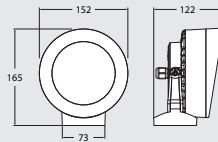

TOMMY LED VERSIONS					
LAMP	POWER	LUMINOUS FLUX	VOLTAGE RANGE	COLOUR TEMPERATURE	
	3W	350Lm	100-240V 50/60 Hz	4000K 3000K	40W INCANDESCENT
	7W	800Lm	100-240V 50/60 Hz	4000K 3000K	75W INCANDESCENT
	10W	1200Lm	100-240V 50/60 Hz	4000K 3000K	100W INCANDESCENT

AVAILABLE COLORS			
RESIN BODY (MOULDED COLOURS)			DIFFUSER
BLACK (A)	GREY (L)	WHITE (W)	FROSTED (X) BLUE (U) GREEN (N) ORANGE (R)

TOMMY-SQ		
3W	4000K	5M1.000.G1L
3000K		5M1.000.G1R
7W	4000K	5M1.000.C1L
3000K		5M1.000.C1R
10W	4000K	5M1.000.D1L
3000K		5M1.000.D1R

TOMMY-SQ SPIKE		
3W	4000K	5M1.001.G1L
3000K		5M1.001.G1R
7W	4000K	5M1.001.C1L
3000K		5M1.001.C1R
10W	4000K	5M1.001.D1L
3000K		5M1.001.D1R

TOMMY		
3W	4000K	2M1.000.G1L
3000K		2M1.000.G1R
7W	4000K	2M1.000.C1L
3000K		2M1.000.C1R
10W	4000K	2M1.000.D1L
3000K		2M1.000.D1R

TOMMY SPIKE		
3W	4000K	2M1.001.G1L
3000K		2M1.001.G1R
7W	4000K	2M1.001.C1L
3000K		2M1.001.C1R
10W	4000K	2M1.001.D1L
3000K		2M1.001.D1R

TOMMY-EL		
3W	4000K	2M2.000.G1L
3000K		2M2.000.G1R
7W	4000K	2M2.000.C1L
3000K		2M2.000.C1R
10W	4000K	2M2.000.D1L
3000K		2M2.000.D1R

TOMMY-EL SPIKE		
3W	4000K	2M2.001.G1L
3000K		2M2.001.G1R
7W	4000K	2M2.001.C1L
3000K		2M2.001.C1R
10W	4000K	2M2.001.D1L
3000K		2M2.001.D1R