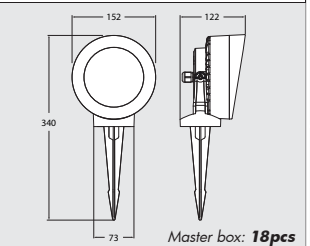

TOMMY LED VERSIONS					
LAMP	POWER	LUMINOUS FLUX	VOLTAGE RANGE	COLOUR TEMPERATURE	
	3W	350Lm	100-240V 50/60 Hz	4000K 3000K	40W INCANDESCENT
	7W	800Lm	100-240V 50/60 Hz	4000K 3000K	75W INCANDESCENT
	10W	1200Lm	100-240V 50/60 Hz	4000K 3000K	100W INCANDESCENT

AVAILABLE COLORS			
RESIN BODY (MOULDED COLOURS)			DIFFUSER
BLACK (A)	GREY (L)	WHITE (W)	FROSTED (X) BLUE (U) GREEN (N) ORANGE (R)

TOMMY-SQ		
3W	4000K	5M1.000.G1L
3000K		5M1.000.G1R
7W	4000K	5M1.000.C1L
3000K		5M1.000.C1R
10W	4000K	5M1.000.D1L
3000K		5M1.000.D1R

TOMMY-SQ SPIKE		
3W	4000K	5M1.001.G1L
3000K		5M1.001.G1R
7W	4000K	5M1.001.C1L
3000K		5M1.001.C1R
10W	4000K	5M1.001.D1L
3000K		5M1.001.D1R

TOMMY		
3W	4000K	2M1.000.G1L
3000K		2M1.000.G1R
7W	4000K	2M1.000.C1L
3000K		2M1.000.C1R
10W	4000K	2M1.000.D1L
3000K		2M1.000.D1R

TOMMY SPIKE		
3W	4000K	2M1.001.G1L
3000K		2M1.001.G1R
7W	4000K	2M1.001.C1L
3000K		2M1.001.C1R
10W	4000K	2M1.001.D1L
3000K		2M1.001.D1R

TOMMY-EL		
3W	4000K	2M2.000.G1L
3000K		2M2.000.G1R
7W	4000K	2M2.000.C1L
3000K		2M2.000.C1R
10W	4000K	2M2.000.D1L
3000K		2M2.000.D1R

TOMMY-EL SPIKE		
3W	4000K	2M2.001.G1L
3000K		2M2.001.G1R
7W	4000K	2M2.001.C1L
3000K		2M2.001.C1R
10W	4000K	2M2.001.D1L
3000K		2M2.001.D1R